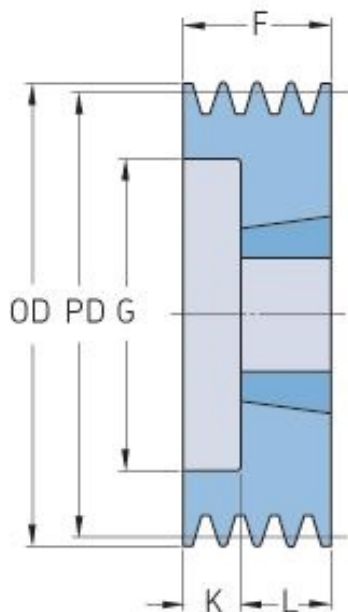

PHP 2SPA80TB

Roztečný průměr (mm)	80
Vnější průměr (mm)	85.5
Typ řemenice	6
Číslo pouzdra	1210
Min. vnitřní průměr (mm)	11
Max. vnitřní průměr (mm)	32
F (mm)	35
G (mm)	47
K (mm)	10
L (mm)	25
M (mm)	-
H (mm)	-
Hmotnost (kg)	0.6